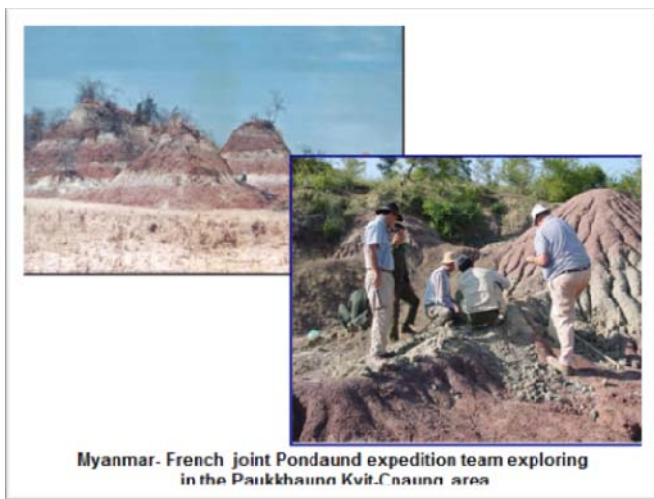

		မကွေး၊ ရေနံချောင်းမြို့နယ်		ရေနံချောင်းမြို့နယ်
၁၂	၂၀၁၂	ဆိပ်ဖြူ၊ ရွေးပင်၊ ချောက်မြို့နယ်	ဦးလှရွှေ ဦးစီးအရာရှိ၊ ဂျပန်ပညာရှင်များ	ဆိပ်ဖြူ၊ ရွေးပင်၊ ချောက်မြို့နယ်

(က) သစ်ကောင်လက်ရစ်ချောင်း (၂) မှ ရေခဲအေးဒဏ်ကြောက်စေမှုကြောင့် ဖွဲ့စည်းထားသော အမိတ်အစစ် (Amphitrichid) များနှင့် အဆင့်မြင့်၊ ပိုင်ဆိုင်ဆိုင် အဆင့်မြင့်အဖွဲ့များ