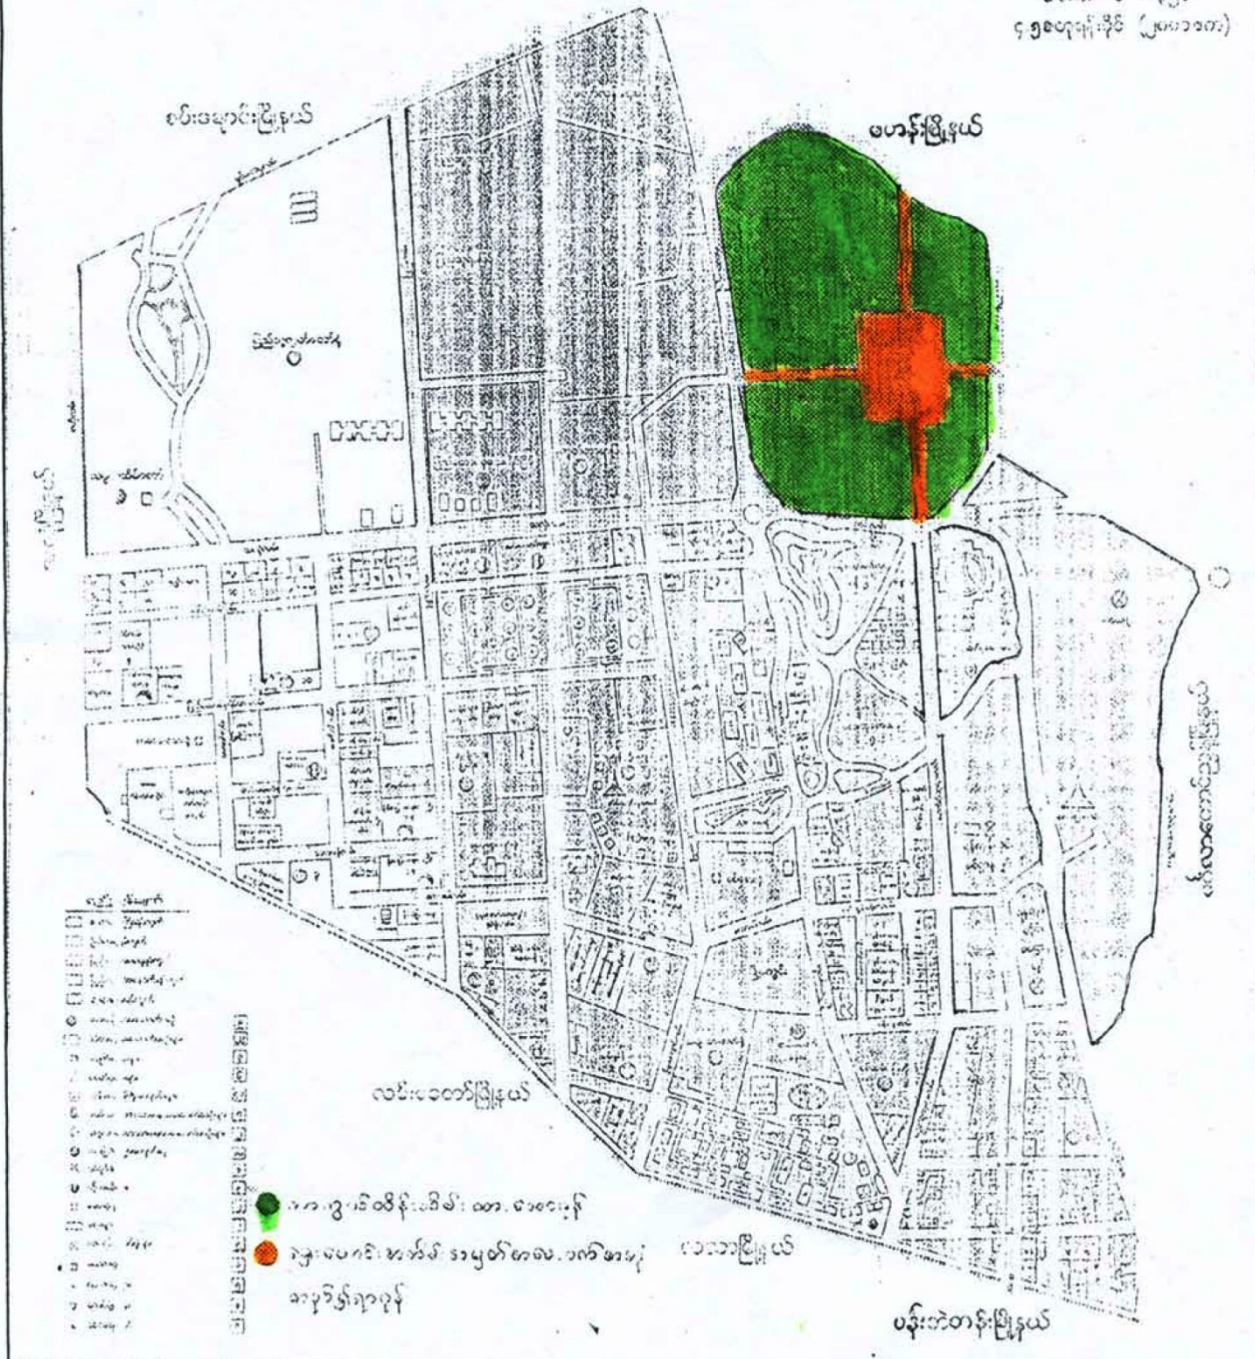

ဒဂုံမြို့နယ်

ဒဂုံမြို့နယ်၊ စီးပွားရေး၊ လူမှုရေးနှင့်စာပေရေးရာတို့အား
ဖော်ပြသည့်မြေပုံ

စတုရန်းမီတာ - ၁ မီလီမီတာ
၄၅၀၀၀၀ မီတာ (၂၀၀၀၀၀)

- ၁။ မြို့နယ်ရုံး
- ၂။ မြို့နယ်အုပ်ချုပ်ရေးအဖွဲ့ရုံး
- ၃။ မြို့နယ်အစိုးရအဖွဲ့ရုံး
- ၄။ မြို့နယ်အဖွဲ့အစည်းရုံး
- ၅။ မြို့နယ်အဖွဲ့အစည်းရုံး
- ၆။ မြို့နယ်အဖွဲ့အစည်းရုံး
- ၇။ မြို့နယ်အဖွဲ့အစည်းရုံး
- ၈။ မြို့နယ်အဖွဲ့အစည်းရုံး
- ၉။ မြို့နယ်အဖွဲ့အစည်းရုံး
- ၁၀။ မြို့နယ်အဖွဲ့အစည်းရုံး
- ၁၁။ မြို့နယ်အဖွဲ့အစည်းရုံး
- ၁၂။ မြို့နယ်အဖွဲ့အစည်းရုံး
- ၁၃။ မြို့နယ်အဖွဲ့အစည်းရုံး
- ၁၄။ မြို့နယ်အဖွဲ့အစည်းရုံး
- ၁၅။ မြို့နယ်အဖွဲ့အစည်းရုံး
- ၁၆။ မြို့နယ်အဖွဲ့အစည်းရုံး
- ၁၇။ မြို့နယ်အဖွဲ့အစည်းရုံး
- ၁၈။ မြို့နယ်အဖွဲ့အစည်းရုံး
- ၁၉။ မြို့နယ်အဖွဲ့အစည်းရုံး
- ၂၀။ မြို့နယ်အဖွဲ့အစည်းရုံး

■ မြို့နယ်အဖွဲ့အစည်းရုံး
■ မြို့နယ်အဖွဲ့အစည်းရုံး
■ မြို့နယ်အဖွဲ့အစည်းရုံး